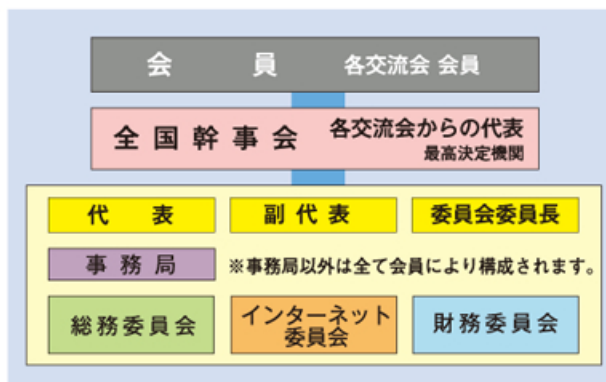

▶北陸・東海ブロック

- ・ふじのくにの会（静岡市）
- ・遠州ビジネス交流会（浜松市）
- ・名古屋二木会（名古屋市）
- ・ビジネスプラザ篝火会（岐阜市）
- ・いろばた会（高山市）
- ・金沢三水会（金沢市）
- ・富山二木会（富山市）

▶関西ブロック

- ・なにわ会（大阪市）
- ・美月会（京都市）
- ・やまと若草会（奈良市）
- ・神戸フェニックスクラブ（神戸市）

▶中国・四国ブロック

- ・広島もくに会（広島市）
- ・ビジネス21（米子市）
- ・マスカット会（岡山市）

▶九州ブロック

- ・博多三木会（福岡市）
- ・ひむか二木会（宮崎市）

現在交流会の無いブロックでの交流会の新設、もしくは現在運営されている交流会の加盟などを行っています。是非、ご相談ください。

■組織

各交流会の全異連担当幹事が集まる全国幹事会が決定機関となり、代表・副代表・各委員長が業務にあたります。基本的には全ての活動をボランティアで行っています。

2015全国大会 in 神戸

ご入会のお問い合わせ

全異連ホームページから
 入会案内のページからお問い合わせください。